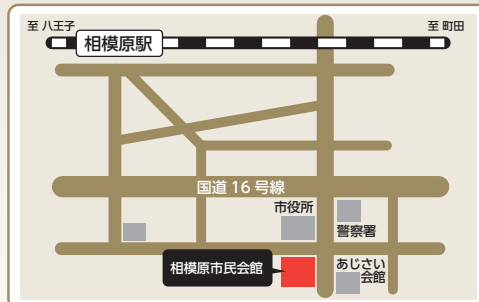

注意事項

- ○未就学児童の入場はご遠慮ください。
- ○営利を目的としたチケット転売は法律により禁じられています。
- ○チケットは如何なる場合（紛失・盗難・破損等）も再発行いたしません。
- ○やむを得ない事情により内容が変更となる場合がございます。あらかじめご了承ください。