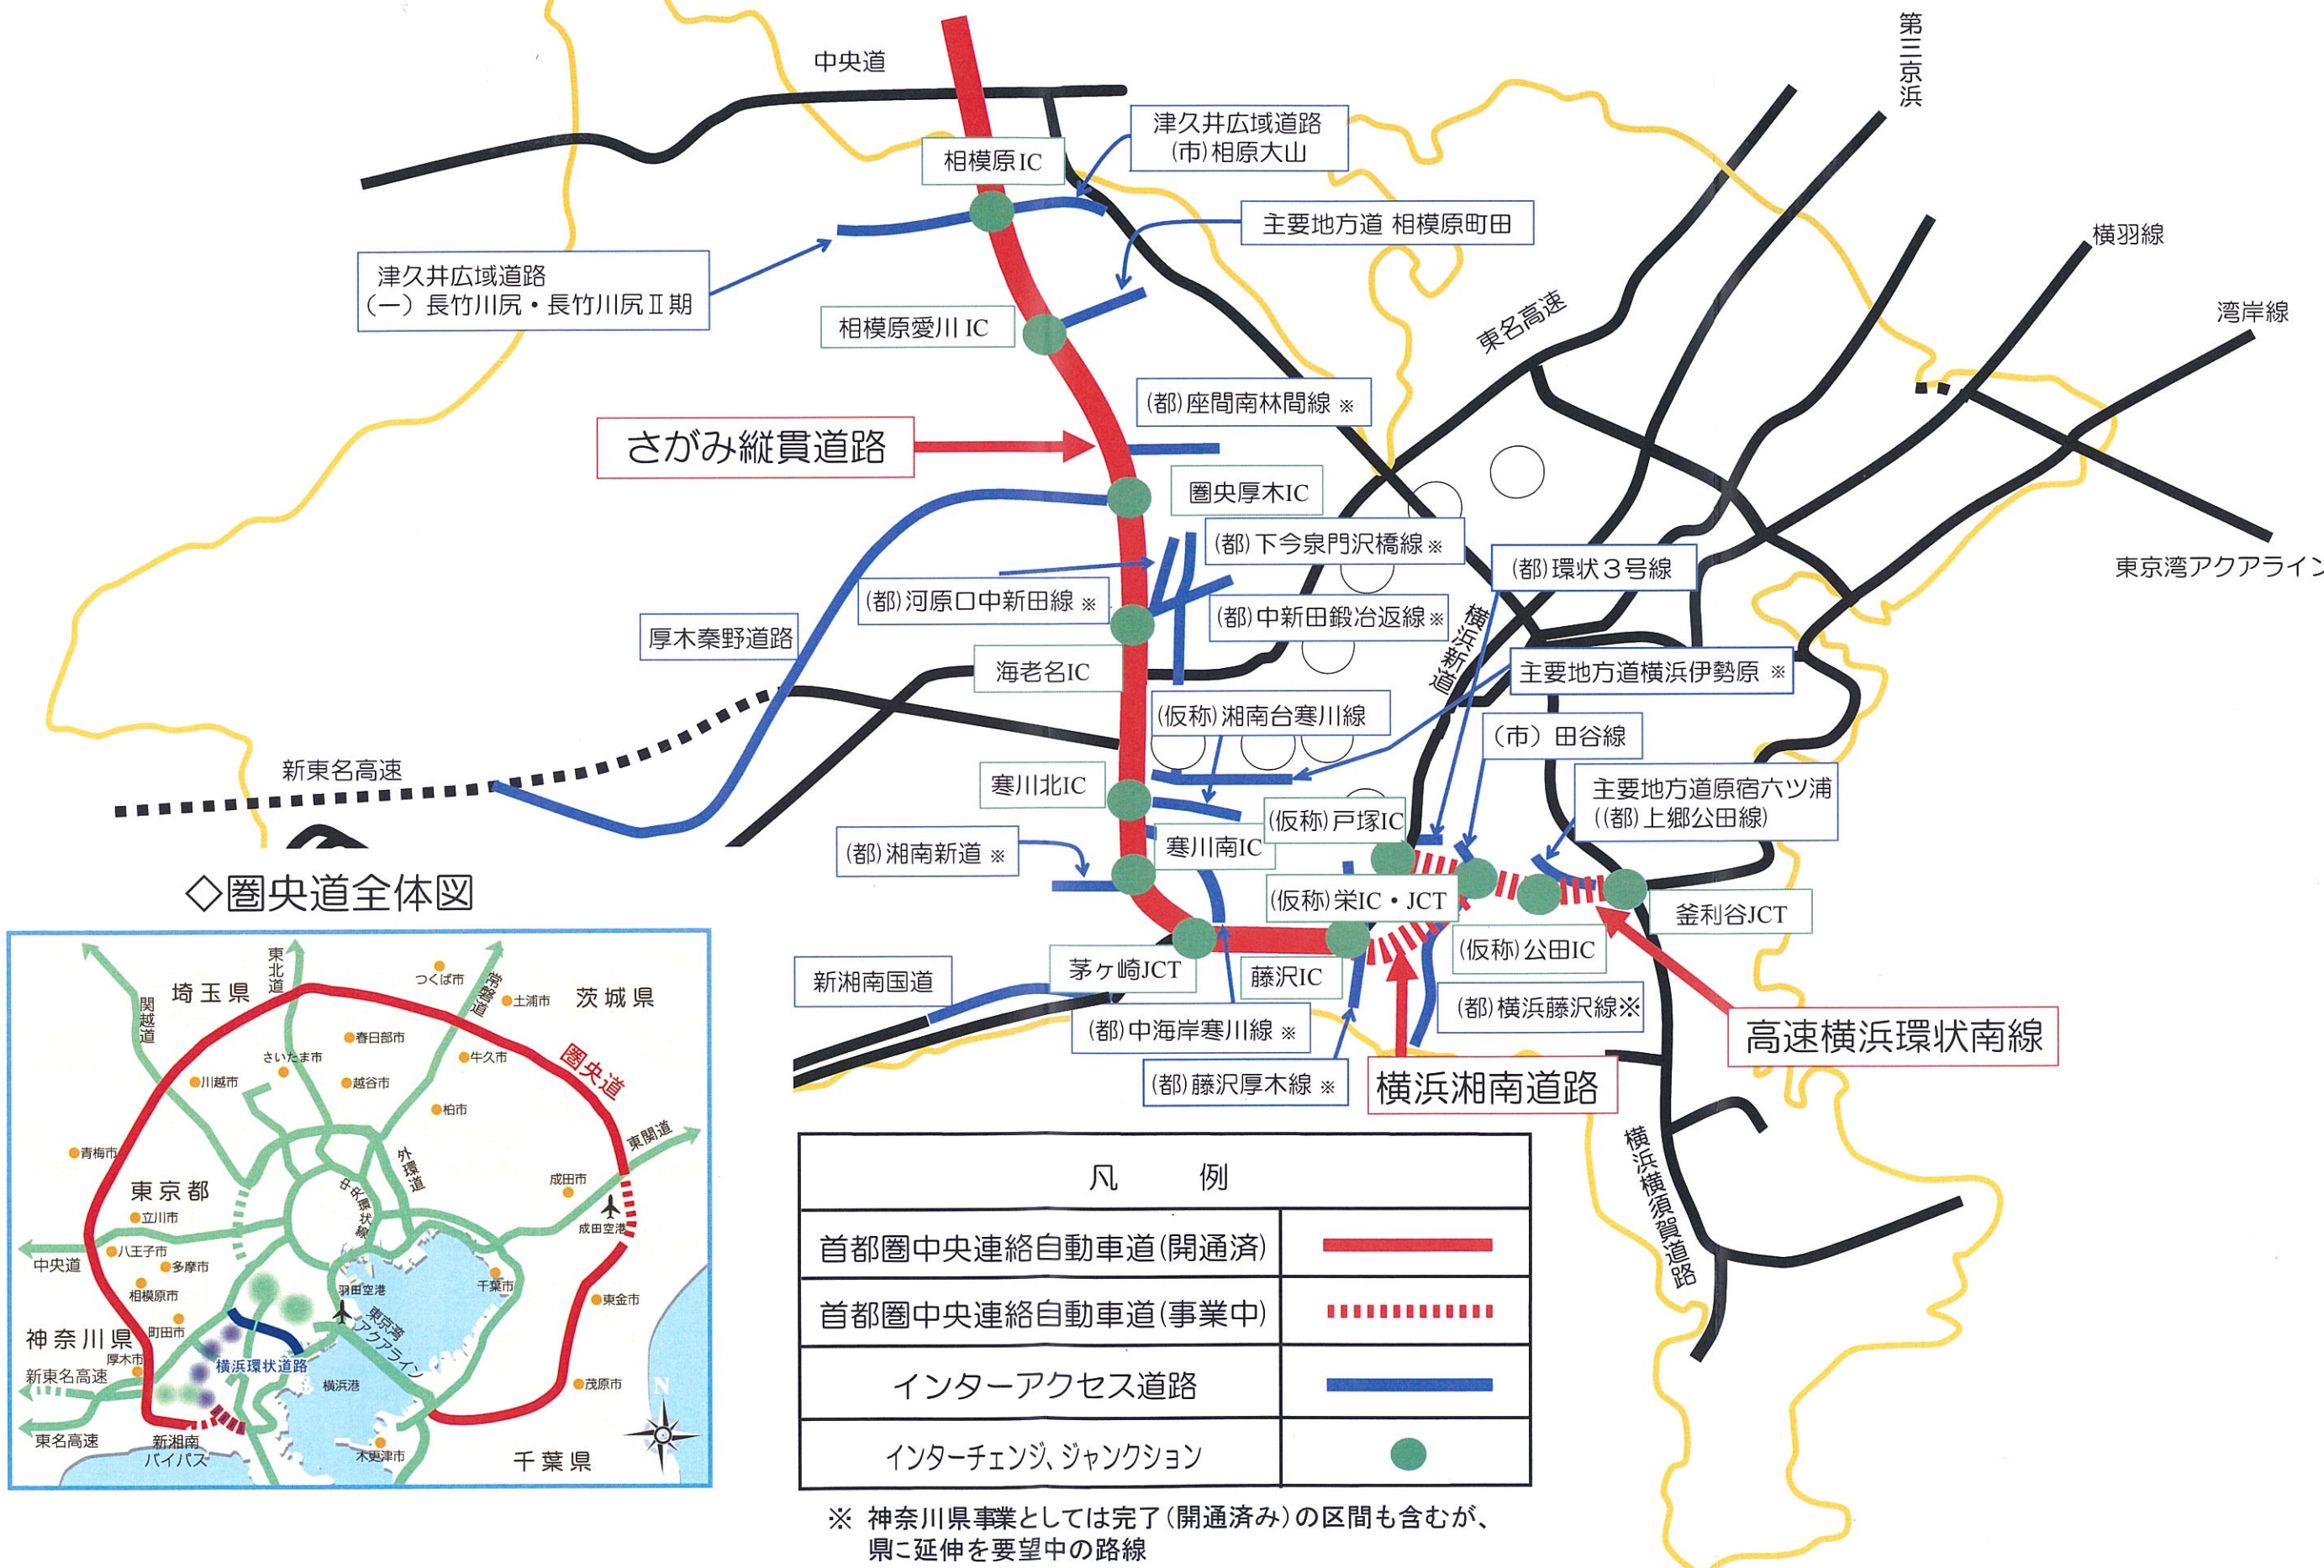

要望路線図

◇圏央道全体図

凡 例	
首都圏中央連絡自動車道(開通済)	
首都圏中央連絡自動車道(事業中)	
インターアクセス道路	
インターチェンジ、ジャンクション	

※ 神奈川県事業としては完了(開通済み)の区間も含むが、
県に延伸を要望中の路線