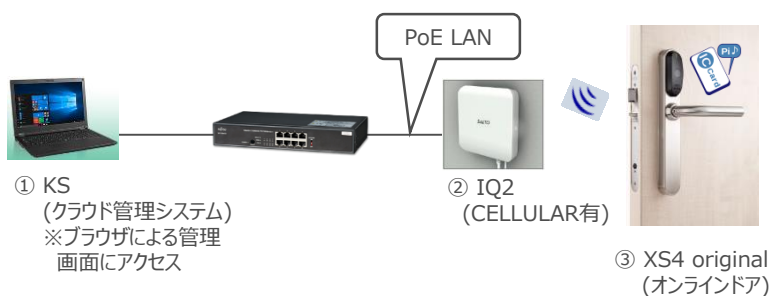

・物理的セキュリティの向上

権限の付与は管理者しかできないため、不正な複製を防げます。また、ログを取得できるため、誰がいつどこにお入りしたか履歴が取れます。

・施設的美観を損なわないデザイン

スペイン製のデザイン性の高い電子錠のため、施設的美観を損ないません。

・ネットワーク環境が無くても利用可能

SALTO独自のバーチャル・ネットワーク技術により、ネットワークに接続できない環境でも利用できます。

構成図と参考価格

(1) クラウド版

<構成例>

<参考価格>

① KS年間利用料	: ¥40,000～
② IQ2(CELLULAR有)	: ¥60,000～
③ XS4 original (オンラインドア)	: ¥160,000～

※上記の金額については、為替の変動により変更となる場合があります。
※導入時の工事等の役務費用は別途御見積となります。

(2) オンプレミス版

<構成例>

<参考価格>