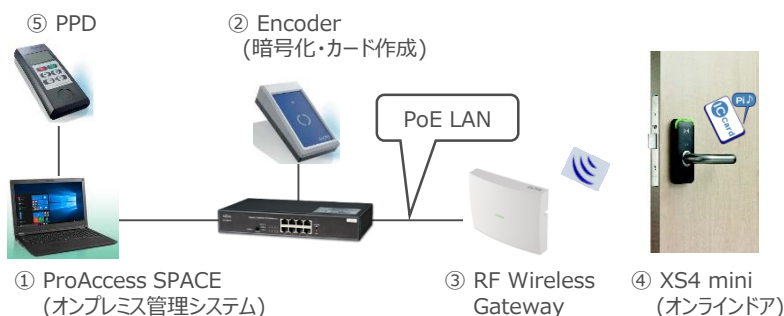

(1) クラウド版

<構成例>

<参考価格>

① KS年間利用料	: ¥40,000～
② IQ2(CELLULAR有)	: ¥60,000～
③ XS4 original (オンラインドア)	: ¥160,000～

※上記の金額については、為替の変動により変更となる場合があります。
※導入時の工事等の役務費用は別途御見積となります。

(2) オンプレミス版

<構成例>

<参考価格>

① ProAccess SPACE利用料	: ¥70,000～
② Encoder	: ¥100,000～
③ RF Wireless Gateway	: ¥50,000～
④ XS4 mini(オンラインドア)	: ¥70,000～
⑤ PPD	: ¥70,000～

※上記の金額については、為替の変動により変更となる場合があります。
※導入時の工事等の役務費用は別途御見積となります。

ミツイワ株式会社